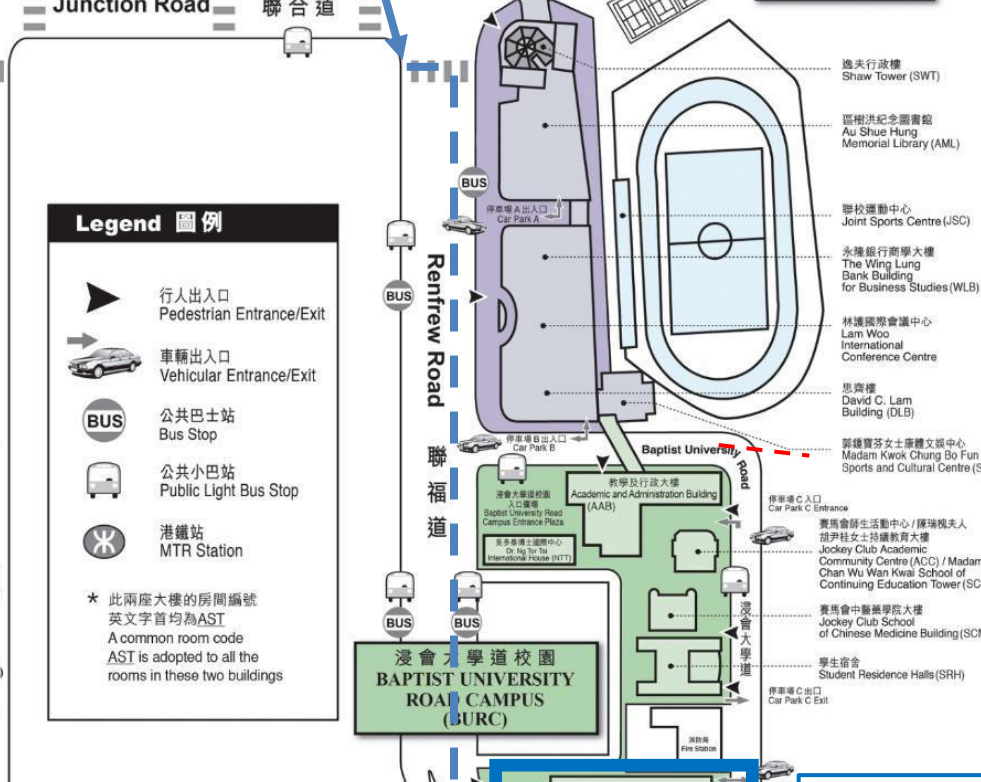

**3. 乘搭專線小巴：**

由B或D出口離開，前往公共運輸交匯處內之專線小巴士  
浸會大學道校園：路線 25M 或 25MS

善衡校園  
HO SIN HANG CAMPUS (HSHC)

LMC  
509,  
512,  
514

逸夫校園  
SHAW CAMPUS (SHAW)

**Legend 圖例**

- 行人出入口 Pedestrian Entrance/Exit
- 車輛出入口 Vehicular Entrance/Exit
- BUS 公共巴士站 Bus Stop
- 公共小巴士 Public Light Bus Stop
- 港鐵站 MTR Station

\* 此兩座大樓的房間編號英文字首均為AST  
A common room code AST is adopted to all the rooms in these two buildings

往九龍塘港鐵站  
To Kowloon Tong MTR Station

往九龍塘(沙福道)公共交通交匯處  
To Kowloon Tong (Suffolk Road) Public Transport Interchange